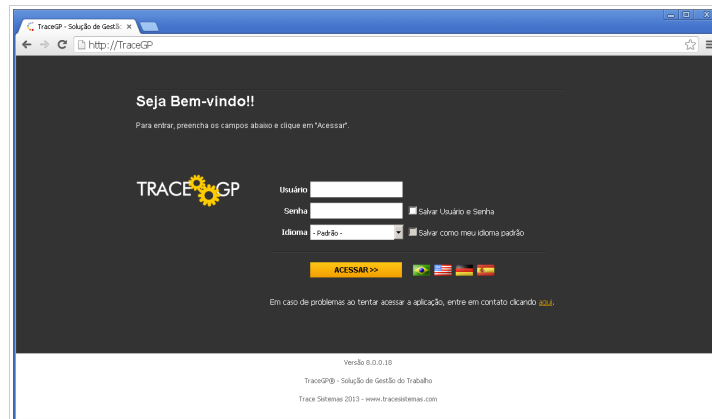

VERSÃO
8.0.0.18

O TRACEGP ESTÁ DE CARA NOVA!

NOVA INTERFACE DO TRACEGP

As telas de Login e Boas Vindas, assim como os menus receberam uma nova identidade, mais moderna e usual.

A nova área de atalhos agora é apresentada na barra abaixo do menu principal, com design diferenciado e muito mais moderno, além de outras informações.

Cada menu principal recebeu um identificador visual e os ícones internos foram removidos trazendo um visual mais limpo.

As opções de acessos às Configurações Pessoas, Manual, Sobre e Sair, agora estão localizadas no menu suspenso, ao lado direito da tela. Você poderá acessar as Configurações Pessoais, para alterar suas preferências.

Junto a barra de atalhos, é apresentada a identificação do usuário logado, atalhos configurados e o número da versão.

A página padrão configurada, agora está representada pelo ícone(☆) em destaque na imagem abaixo.