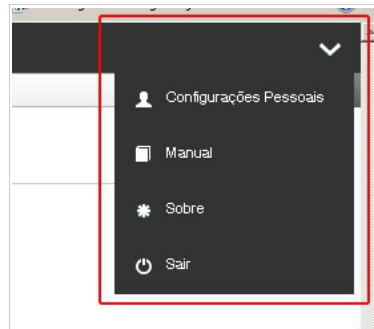

VERSÃO
8.0.0.18

O TRACEGP ESTÁ DE CARA NOVA!

NOVA INTERFACE DO TRACEGP

As telas de Login e Boas Vindas, assim como os menus receberam uma nova identidade, mais moderna e usual.

A nova área de atalhos agora é apresentada na barra abaixo do menu principal, com design diferenciado e muito mais moderno, além de outras informações.

Cada menu principal recebeu um identificador visual e os ícones internos foram removidos trazendo um visual mais limpo.

As opções de acessos às Configurações Pessoas, Manual, Sobre e Sair, agora estão localizadas no menu suspenso, ao lado direito da tela. Você poderá acessar as Configurações Pessoais, para alterar suas preferências.

Junto a barra de atalhos, é apresentada a identificação do usuário logado, atalhos configurados e o número da versão.

A página padrão configurada, agora está representada pelo ícone(☆) em destaque na imagem abaixo.