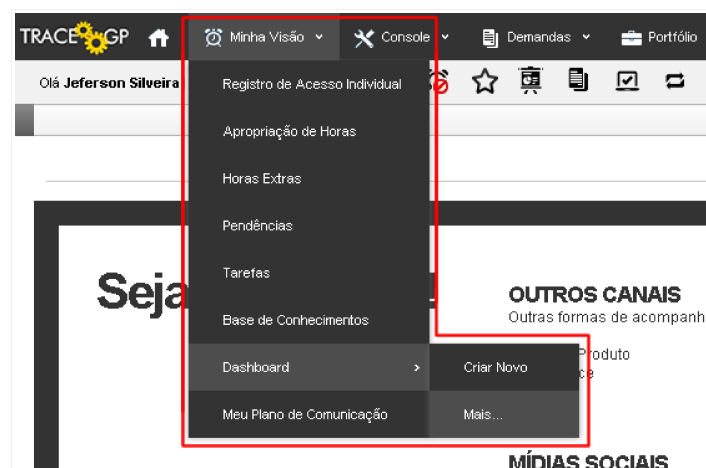

VERSÃO
8.0.0.18

O TRACEGP ESTÁ DE CARA NOVA!

NOVA INTERFACE DO TRACEGP

As telas de Login e Boas Vindas, assim como os menus receberam uma nova identidade, mais moderna e usual.

A nova área de atalhos agora é apresentada na barra abaixo do menu principal, com design diferenciado e muito mais moderno, além de outras informações.

Cada menu principal recebeu um identificador visual e os ícones internos foram removidos trazendo um visual mais limpo.

As opções de acessos às Configurações Pessoas, Manual, Sobre e Sair, agora estão localizadas no menu suspenso, ao lado direito da tela. Você poderá acessar as Configurações Pessoais, para alterar suas preferências.

Junto a barra de atalhos, é apresentada a identificação do usuário logado, atalhos configurados e o número da versão.

A página padrão configurada, agora está representada pelo ícone(☆) em destaque na imagem abaixo.